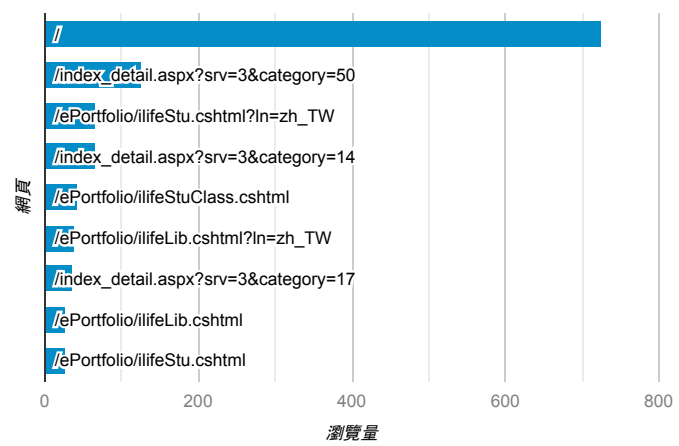

報表03\_內容

2018年12月31日 - 2019年1月6日

所有使用者  
100.00% 個工作階段

網頁載入平均需時 (秒)

瀏覽量 (依網頁分組)

網頁載入平均需時 (秒)和瀏覽量 (依 網頁 分組)

網頁	平均網頁載入時間 (秒)	瀏覽量
/index_detail_share.cshtml?id=0857AE920B259F8E	4.46	11
/	2.91	726
/index_detail.aspx?srv=3&category=14	2.89	66
/index_detail_share.aspx?id=F8AB5D2D0DD97BAA	2.62	1
/index_detail.aspx?srv=3&category=17	2.28	38
/index_detail.aspx?srv=3&category=50	2.01	126
/index_detail_share.aspx?id=E26452E20FFE3112	1.93	1
?fbclid=IwAR2rZJcq70IJ6akBluEyHkbczhUGkDfzQjxIIDwGY6hORN6UuwVjhka2huk	0.00	1
?fbclid=IwAR2sAP7RnTfa_te1x8ZiW5uyaEe1rb4q7AWC5pM2y4M3-8aV5BoHegoNiDI	0.00	1
/ePortfolio/ilifeLib.cshtml	0.00	26

造訪和新造訪率 (依 關鍵字 分組)

關鍵字	工作階段	新工作階段百分比
(not provided)	517	77.95%
(not set)	1	100.00%
校園打掃心得	1	100.00%

網頁載入平均需時 (秒) (依瀏覽器分組)

瀏覽器	平均網頁載入時間 (秒)
Safari (in-app)	4.46
Chrome	3.02
Safari	2.02
Firefox	1.82