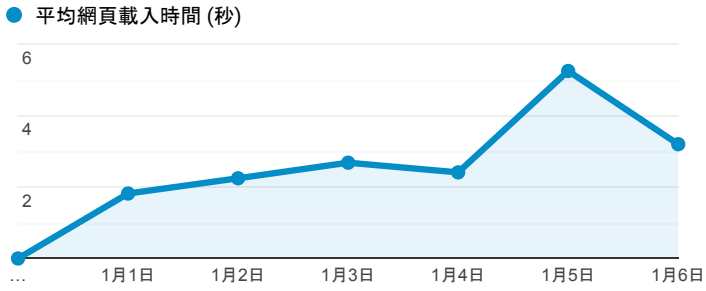

報表03\_內容

2018年12月31日 - 2019年1月6日

所有使用者  
100.00% 個工作階段

網頁載入平均需時 (秒)

瀏覽量 (依網頁分組)

網頁載入平均需時 (秒)和瀏覽量 (依 網頁 分組)

網頁	平均網頁載入時間 (秒)	瀏覽量
/index_detail_share.cshtml?id=0857AE920B259F8E	4.46	11
/	2.91	726
/index_detail.aspx?srv=3&category=14	2.89	66
/index_detail_share.aspx?id=F8AB5D2D0DD97BAA	2.62	1
/index_detail.aspx?srv=3&category=17	2.28	38
/index_detail.aspx?srv=3&category=50	2.01	126
/index_detail_share.aspx?id=E26452E20FFE3112	1.93	1
?fbclid=IwAR2rZJcq70IJ6akBluEyHkbczhUGkDfzQjxIIDwGY6hORN6UuwVjhka2huk	0.00	1
?fbclid=IwAR2sAP7RnTfa_te1x8ZiW5uyaEe1rb4q7AWC5pM2y4M3-8aV5BoHegoNiDI	0.00	1
/ePortfolio/ilifeLib.cshtml	0.00	26

造訪和新造訪率 (依 關鍵字 分組)

關鍵字	工作階段	新工作階段百分比
(not provided)	517	77.95%
(not set)	1	100.00%
校園打掃心得	1	100.00%

網頁載入平均需時 (秒) (依瀏覽器分組)

瀏覽器	平均網頁載入時間 (秒)
Safari (in-app)	4.46
Chrome	3.02
Safari	2.02
Firefox	1.82